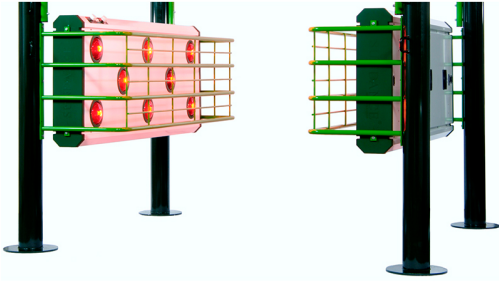

AbriVert Support de solarium

Optez pour ce support de solarium d'AbriVert, solide et fiable, pour bien maintenir votre solarium pour chevaux à 48 lampes.

- Fiable
- Solide

Référence

312 23000 00041

Prix TTC