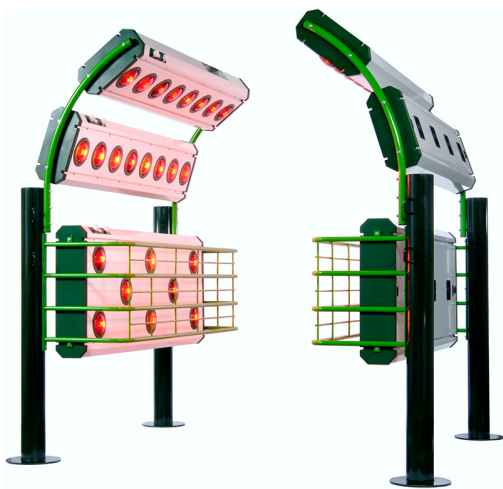

AbriVert Solarium - 48 lampes

Abrivert vous propose ce **solarium puissant de 12 600 W**. Ses 48 lampes à infrarouges de 250 W augmentent la circulation du sang et améliorent l'estacité des muscles des chevaux, accélérant ainsi la cicatrisation des blessures.

Ce solarium pour chevaux de 250 kg détend votre cheval. Ses 24 ventilateurs sont ajustables. Il a une tension de 230 V et une fréquence de 60 Hz. La longueur de cet appareil est de 200 cm, la largeur et la hauteur 220 cm.

- Nombre de lampes : 48
 - Longueur : 200 cm
 - Largeur : 220 cm
 - Hauteur : 220 cm
 - Puissance : 12600 W
 - Poids : 250 kg
 - Tension : 230 V
 - Fréquence : 60 Hz
-
- Ventilateurs électroniques ajustables
 - Séchage rapide
 - Récupération musculaire
 - Bonne circulation sanguine

Ce modèle de solarium pour chevaux à 48 lampes est équipé de [supports de solarium](#) et d'une [protection](#).

Caractéristiques

Poids	250 kg
Puissance	12600 W
Hauteur	220 cm
Taille	200 cm x 220 cm
Nb lampes	48 lampes