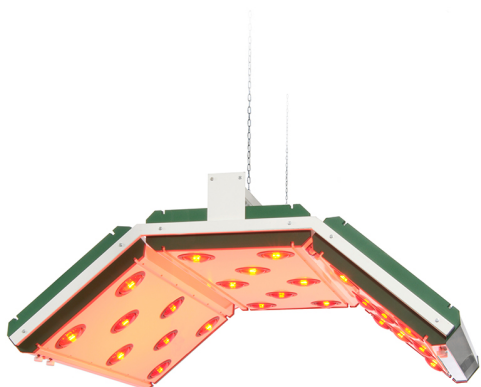

AbriVert Solarium - 24 lampes

Ce solarium, équipé de 12 ventilateurs électroniques ajustables, a une puissance de 6300 W, une fréquence de 60 Hz et une tension de 230 V. Le poids varie entre 70 et 85 kg, selon les modèles.

Les 24 lampes à infrarouges de 250 W de ce solarium pour chevaux sèchent rapidement vos chevaux et évitent ainsi qu'ils prennent froid. Cet appareil leur assure une relaxation et un bien-être grâce à la **détente musculaire** et le réchauffement de leur dos. Il mesure 180 cm de long sur 200 cm de large et 55,5 cm de haut.

- Nombre de lampes : 24
 - Longueur : 180 cm
 - Largeur : 200 cm
 - Hauteur : 55,5 cm
 - Puissance : 6300 W
 - Poids : 70, 85 kg
 - Tension : 230 V
 - Fréquence : 60 Hz
-
- Ventilateurs électroniques ajustables
 - Séchage rapide
 - Récupération musculaire
 - Bonne circulation sanguine

Caractéristiques

Disposition des lampes	En quinconce
Puissance	6300 W
Hauteur	55,5 cm
Taille	180 cm x 200 cm
Nb lampes	24 lampes

Référence	Prix TTC
120 30001 24	5 583,00 €