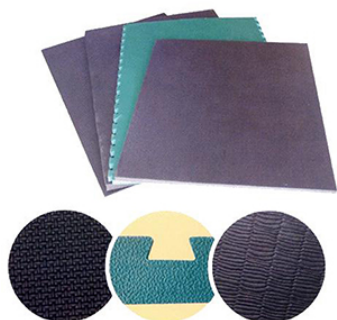

Date impression : 14/12/2019

Abrivert vous propose ces plaques EVA en caoutchouc, conçues pour empêcher les chevaux de glisser tout en absorbant les chocs que peuvent provoquer leurs sabots. Ces dalles de sol résistent à l'eau, ce qui les rend faciles d'entretien. Leur système d'assemblage puzzle facilite la pose. Elles

réduisent le stress et augmentent le confort de vos chevaux

Les modèles disponibles sont en noir ou en vert et ont une épaisseur variant de 25 à 30 mm. Ces dalles de sol EVA mesurent 183 cm sur 122 cm. Elles ne retiennent pas de liquide pouvant provoquer des infections ou le développement de bactéries et réduisent la quantité de litière nécessaire.

Matériau	Caoutchouc
Taille	1,83 m x 1,22 m

	Coloris	Epaisseur	Prix HT
613 20000 00001	Noir	25 mm	?
613 20000 00002	Vert	30 mm	?