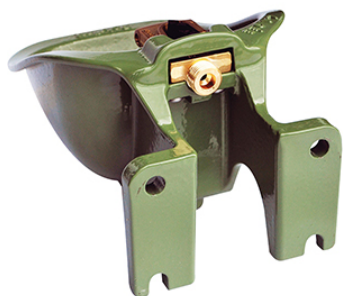

Date impression : 10/12/2019

Ce petit abreuvoir mural a poussoir Polyfirst pour poulain, en fonte resicoat, est tres pratique. Son **corps technipilote**

vous permet de regler simplement et sans outil le debit de l'eau. Ce modele, de 25,8 cm de longueur sur 18 cm de largeur et 14,3 cm de hauteur, est equipe d'une solide platine de fixation avec 2 ouvertures vers le bas facilitant la pose.

Le bouchon de nettoyage souple de cet abreuvoir pour poulain, avec palpeur tube, a un diametre de 25 mm. Il est protege par un contour anti-prise animal et positionne sous le mecanisme du tube a poussoir qui permet d'attirer le poulain pour son apprentissage par l'odeur de l'eau.

| | |
|-----------|-----------------|
| Palpeur | Palpeur tube |
| Chauffant | Non chauffant |
| Taille | 25,8 cm x 18 cm |
| Matériau | Fonte |
| Hauteur | 14,3 cm |

Prix HT

609 11302 05000

59,00 ?