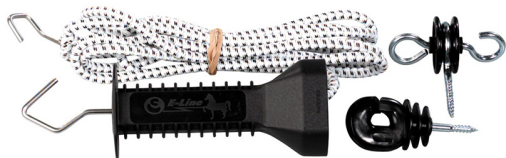

AbriVert Poignée élastique - 7 m

Pour ouvrir et fermer rapidement et en toute sécurité votre clôture, choisissez cette poignée accompagnée d'un **cordons élastique** et électrifié. La longueur de ce cordon est de 7 mètres au maximum.

La poignée vous est également fournie avec une ancre à visser et un crochet isolateur pour piquet en bois.

Référence

193 00021 00000

Prix TTC

31,55 €