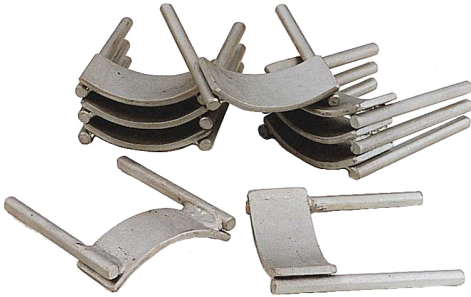

## Fiche - Pour chandelier d'obstacle

Ces fiches sont prévues pour les chandeliers en résine de polyéthylène, simples ou doubles. Elles sont réglables en hauteur, tous les 5 cm, sur les chandeliers d'obstacle.

De forme arrondie, ces fiches **permettent de maintenir la barre d'obstacle** tout en assurant aisément son basculement. Vous avez le choix entre les modèles de fiches simples ou déportées de 20 cm permettant des sauts plus petits.

- Types : Simple, déportée de 20 cm
- Forme : Arrondie
- Compatibilité : chandeliers en résine simples ou doubles