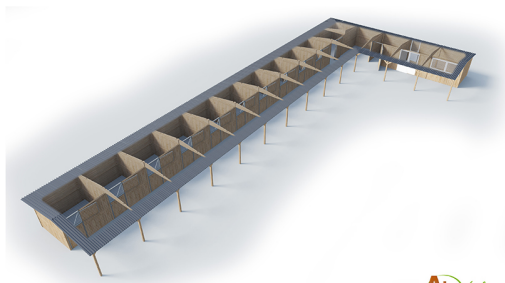

AbriVert Ecurie en L

Ces boxes alignés montés en forme de L permettent aux chevaux d'avoir une grande visibilité sur l'extérieur. Ils peuvent servir de box de poulinage ou de sellerie. Avec cette conception, le box d'angle offre des dimensions supérieures aux autres boxes pour chevaux de l'écurie.

l'ossature est composée de poteaux en bois rainurés, sur lesquels viennent se poser les panneaux pré-montés qui sont un assemblage croisé de clins de 23 mm et contre croisé de panneaux de 23 mm. Sur ce genre de construction, nous vous proposons une toiture aux dimensions variables, simple pente ou double pente.

Cette écurie est couverte en tôle bac acier galvanisé et laqué. Cependant, nous disposons d'autres types de couvertures.

- Charpente : 4 poutres (montage à échancrure)
- Ossature : Poteaux en bois
- Couverture : Tôle bac acier galvanisé et laqué
- Toit : 1 ou 2 pentes

- Bois traité autoclave classe IV
- Ossature en bois résistante
- Porte battante 2 vantaux
- Construction évolutive et modulable
- Prêt à poser
- Visserie comprise

Cette écurie est facile à installer et à entretenir. Il est recommandé de la poser sur une dalle ou des plots en béton pour assurer sa longévité. Avec un auvent de trois mètres il est possible de barder en pignon et en façade pour agrandir la surface de stockage.