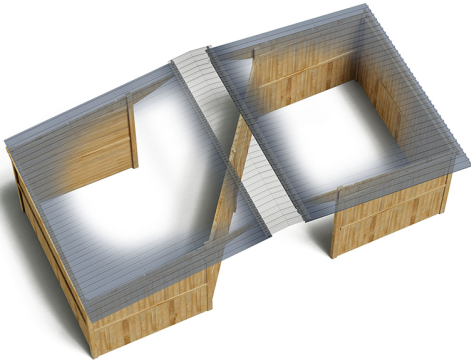

Abrivert vous propose deux abris pour chevaux prêts à poser face à face avec une séparation dans la diagonale. Cet ensemble, centré au milieu de deux prés, évite tout courant d'air.

Les abris face à face pour chevaux peuvent être proposés avec tous les abris : bardage, clins ou panneaux. Les couvertures sont en tôle bac acier galvanisé et laqué. Mais vous pouvez avoir d'autres types de couvertures si vous le souhaitez.

- Hauteur : Avant 2,95 m / arrière 2,20 m.
- Ossature : Poteaux en bois
- Charpente : 4 poutres (montage à échancrure).
- Couverture : Tôle bac en acier galvanisé et laqué (autres couvertures possibles)

- Ossature en bois solide
- Faîtage lumineux possible
- Prêt à poser
- Visserie comprise

Pour plus de longévité, posez les abris pour chevaux en bois sur une dalle ou des plots en béton et prévoyez un sol de niveau. Il faut également éviter d'exposer les ouvertures des abris en plein vent.

Abris chevaux face à face avec séparation diagonale en bois panneaux, bardage ou clins. Personnalisez les dimensions. Prix sur devis, contactez-nous.

Caractéristiques

Taille abris	3 m x 3 m
Matériau	Bois panneaux
Auvent	1 m
Ossature	Bois