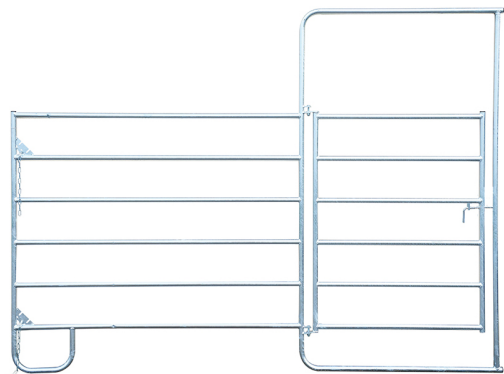

AbriVert

Portillon - Acier galvanisé

Un panel est une segmentation du rond de longe. Ces panels portillons en acier galvanisé disposent des mêmes caractéristiques que les panels simples. Ils peuvent donc être intégrés à tout moment à des installations pour servir de panneau d'entrée. Les largeurs varient entre 2,4 et 3,6 mètres.

Les deux panels sont liés par des chainettes livrées d'origine. Une des extrémités de chaque panel est munie de plats qui bloquent le deuxième panel. Aucune partie saillante ne peut donc blesser les chevaux, même lorsque ces derniers se frottent aux tubes.

- Largeurs : 2,4 à 3,6 m
- Assemblage rapide
- Aucun risque de blessure

Grâce à ce portillon en acier galvanisé, placez l'ouverture de votre rond de longe où vous le désirez et modifiez la configuration de votre structure à tout moment et en fonction de vos besoins !

Caractéristiques

Référence	Taille	Prix TTC
611 12137 61009	2,4 m	248,42 €
611 12137 63009	3 m	288,90 €
611 12137 65009	3,6 m	322,42 €