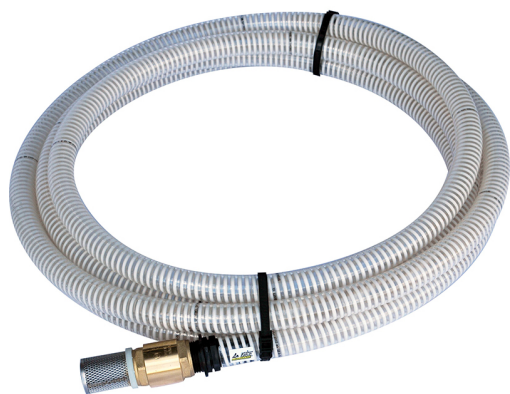

AbriVert

Kit d'aspiration complet - 7 m - Avec crépine

Ce kit d'aspiration complet avec crépine est compatible avec l'abreuvoir Polypump. Il **permet d'aspirer l'eau** jusqu'à 7 m de profondeur.

- Longueur : 7 m
- Compatibilité : Abreuvoir Polypump