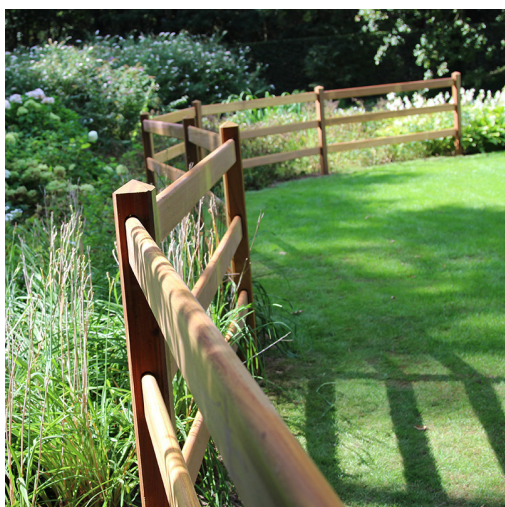

AbriVert Clôture de luxe - Bois

Les clôtures en bois pour chevaux d'AbriVert sont entièrement en bois de pin sylvestre. Ces clôtures pour chevaux à l'ancienne, au charme authentique, sont en harmonie avec la nature. Leur durée de vie est de **25 ans**. Le bois est imprégné class 4 .

Découvrez cette clôture de luxe en bois. Les poteaux ont une tête en **pointe de diamant** qui trône fièrement. Ces poteaux carrés de 12 cm de côté sont munis de mortaises qui facilitent le passage de lisses rectangles avec bords arrondis de 12 cm de hauteur et 4,4 cm d'épaisseur.

- Matériau : Bois pin sylvestre
- Section des poteaux : 12 x 12 cm
- Hauteur lisses : 12 cm
- Epaisseur lisses : 4,4 cm

- Résistance
- Solidité
- Durabilité

La combinaison de l'assemblage tenons et mortaises vous garantit rigidité et solidité à long terme.