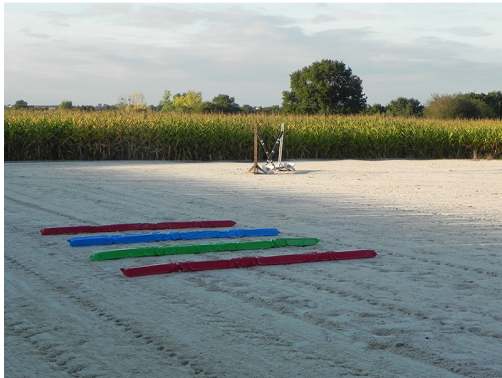

AbriVert

Barre d'obstacle souple - 3 m

Pour l'entraînement de vos chevaux, utilisez ces barres d'obstacle souples d'Abrivert, de section 10 x 10 cm. Elles sont pratiques pour marquer les foulées entre les obstacles.

Ces barres d'obstacle **légères, mais tout aussi résistantes**, sont faciles à utiliser et ne nécessitent aucun entretien. Elles mesurent 300 cm de long et sont disponibles en couleur rouge, bleu et vert.

- Section : 10 x 10 cm
- Longueur : 300 cm
- Coloris : Rouge, bleu, vert

Caractéristiques

Taille	3 m
--------	-----

Référence	Coloris	Prix TTC
612 01014 0000B	Bleue	71,40 €
612 01014 0000R	Rouge	71,40 €
612 01014 0000V	Verte	71,40 €